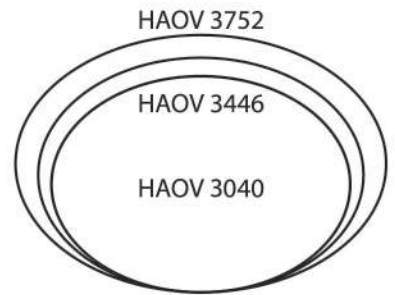

HA0615, HA0818

	0926	1035	1045	50	55	HA1070
--	------	------	------	----	----	--------

HA1218

HA 1212		HA1543	HA1556	HA1580	HA13103
---------	--	--------	--------	--------	---------

HA5355	HA 5367	HA 5378	HA 5391	HA 53103
--------	---------	---------	---------	----------

HA1616	HA1843	HA 1855	HA 1867	HA 1878	HA 1791
--------	--------	---------	---------	---------	---------

HA2020	HA 2232	HA 2243	HA 2255	HA 2267	HA 2278	HA 2291
--------	---------	---------	---------	---------	---------	---------

HA2525	HA2743	HA 2755	HA 2767	HA 2778	HA 2791	HA 27103	HA 27128
--------	--------	---------	---------	---------	---------	----------	----------

HA3232	HA3252	HA 3267	HA 3280	HA 3291	HA 32103
--------	--------	---------	---------	---------	----------

## ด้ามหมึกในตัว HA

ชื่อ Size แสดงขนาดของด้าม

HA□-□□□□□

(กว้าง X ยาว - มม.)

ตัวอย่างแบบแฟลช HA

A = ด้าม

B = ยาง หน้า 7 มม.